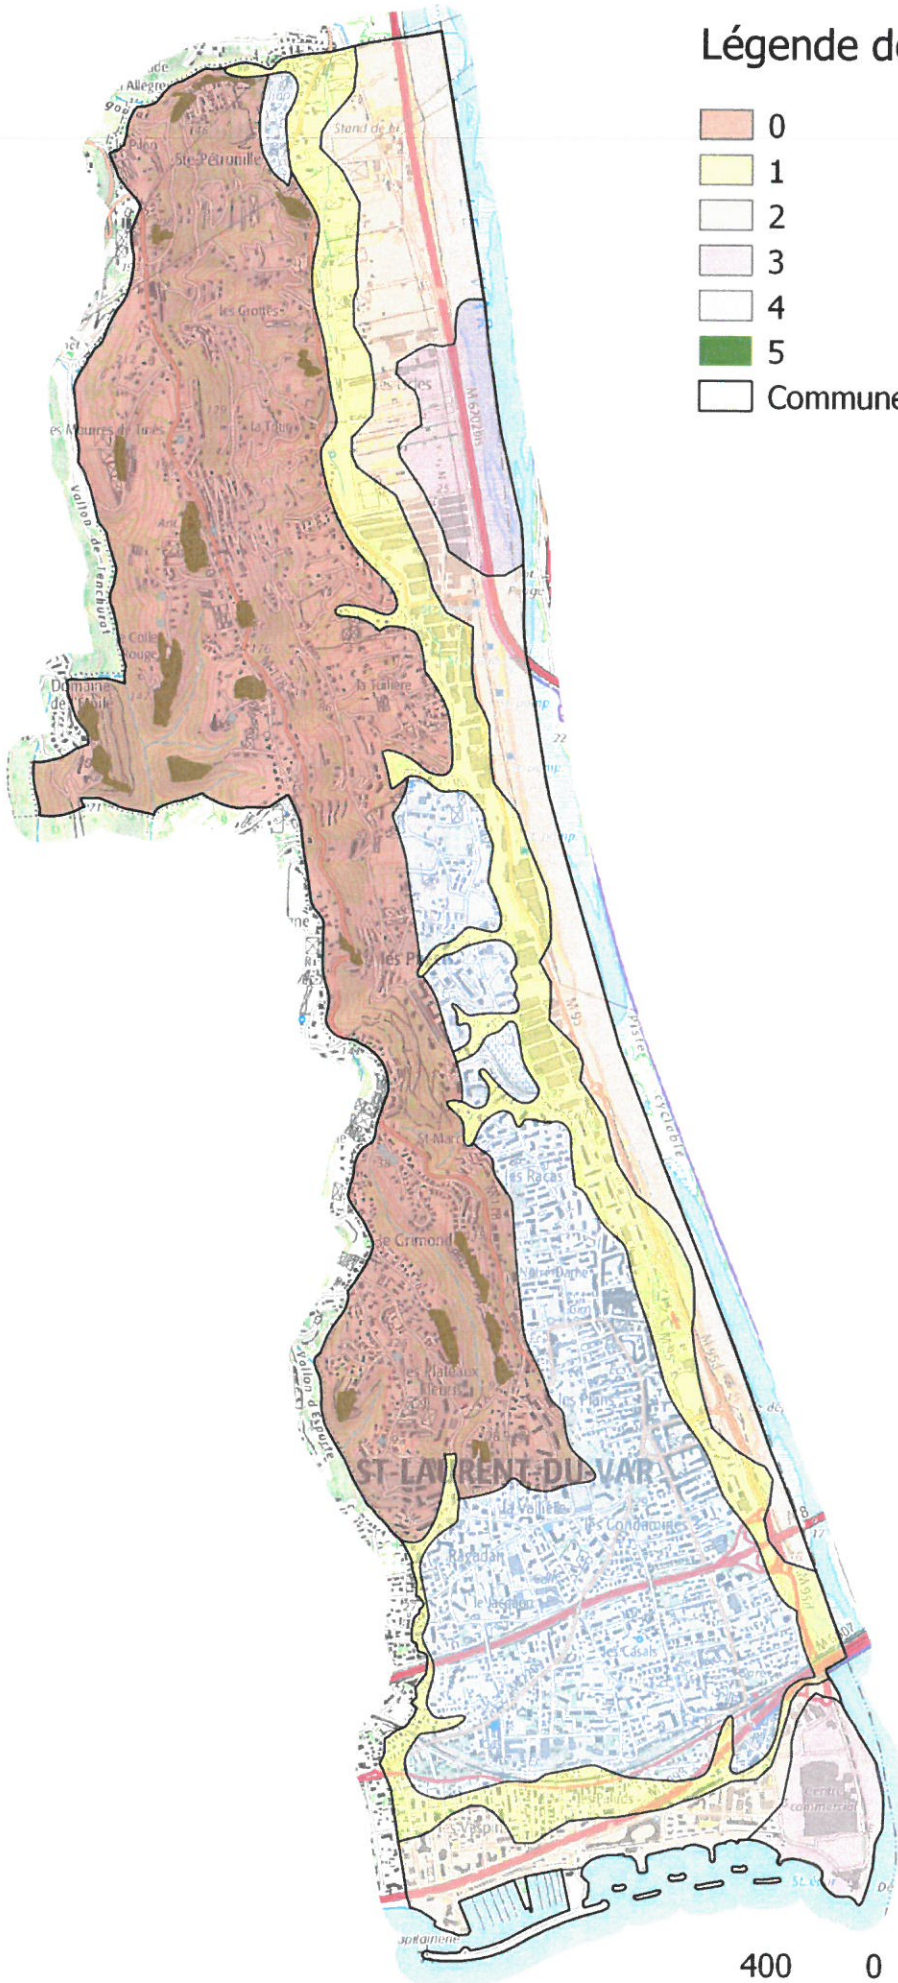

Légende des zones

-  0
-  1
-  2
-  3
-  4
-  5
-  Commune de Saint-Laurent-du-Var

400 0 400 800 1200 1600 m